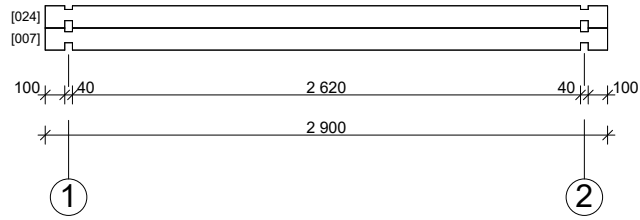

Bunkie Hudson 40

290 x 380 cm

270 x 360 cm

40 mm

- EN All dimensions are approximate
EE Kõik mõõdud on ligilähedased
DE Alle angegebenen Maße sind ca.-Maße
NL Alle maten zijn circa maten
NO Alle vedlagte mål er ca
ES Todas las dimensiones son aproximadas
PT Todas as dimensões são aproximadas
PL Wszystkie wymiary są przybliżone
IT Tutte le misure indicate sono circa
DK Alle angivne mål er ca.-mål
SE Samtliga mått är ungefärliga
FR Toutes les dimensions
fournies sont approximatives

Bunkie Hudson 40 mm / 290 x 380 cm

Bunkie Hudson 40 mm / 290 x 380 cm

Bunkie Hudson 40 mm / 355 x 435 cm - A; B

A-A

Bunkie Hudson 40 mm / 290 x 380 cm - C; D; LT

Bunkie Hudson 40 mm / 290 x 380 cm - 1; 2

B-B

2

Bunkie Hudson 40 mm / 290 x 380 cm

Bunkie Hudson 40 mm / 290 x 380 cm

Nr.		 mm	 mm	 x	
001				1340	1
002				350	1
003				2900	1
004				1340	8
005			350	26	
006			220	9	
007			2900	31	
008			3800	22	
009			3800	1	
010			1360	5	
011			958	8	
012			1660	1	
013				1860	1
014				2060	1
015				4700	1
016				4700	2
017				4700	2
018				4700	6
019				4800	2
020				4100	1
021				4300	1
022				4500	1
023				4700	1
024				2900	2
025				4800	2
LT1				2900	2
LT2				4800	4
LT3				4800	1
26				2900	2