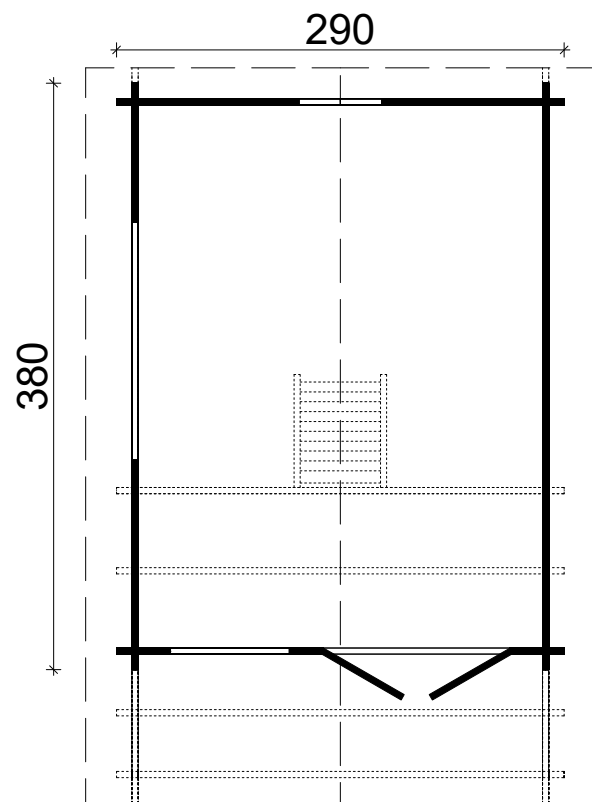

Bunkie Hudson 40

290 x 380 cm

270 x 360 cm

40 mm

- EN All dimensions are approximate
EE Kõik mõõdud on ligilähedased
DE Alle angegebenen Maße sind ca.-Maße
NL Alle maten zijn circa maten
NO Alle vedlagte mål er ca
ES Todas las dimensiones son aproximadas
PT Todas as dimensões são aproximadas
PL Wszystkie wymiary są przybliżone
IT Tutte le misure indicate sono circa
DK Alle angivne mål er ca.-mål
SE Samtliga mått är ungefärliga
FR Toutes les dimensions
fournies sont approximatives

Bunkie Hudson 40 mm / 290 x 380 cm

Bunkie Hudson 40 mm / 290 x 380 cm

Bunkie Hudson 40 mm / 355 x 435 cm - A; B

A-A

Bunkie Hudson 40 mm / 290 x 380 cm - C; D; LT

Bunkie Hudson 40 mm / 290 x 380 cm - 1; 2

B-B

2

Bunkie Hudson 40 mm / 290 x 380 cm

Bunkie Hudson 40 mm / 290 x 380 cm

Nr.		 mm	 mm	 x	
001				1340	1
002				350	1
003				2900	1
004				1340	8
005			350	26	
006			220	9	
007			2900	31	
008			3800	22	
009			3800	1	
010			1360	5	
011			958	8	
012			1660	1	
013				1860	1
014				2060	1
015				4700	1
016				4700	2
017				4700	2
018				4700	6
019				4800	2
020				4100	1
021				4300	1
022				4500	1
023				4700	1
024				2900	2
025				4800	2
LT1				2900	2
LT2				4800	4
LT3				4800	1
26				2900	2