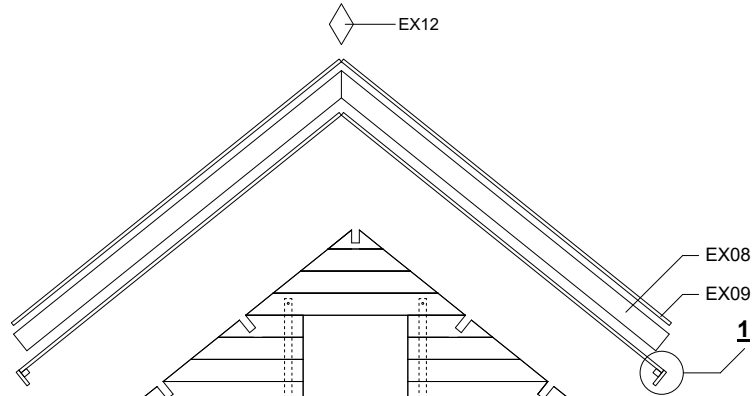

Bunkie Hudson 40

290 x 380 cm

270 x 360 cm

40 mm

- EN All dimensions are approximate
EE Kõik mõõdud on ligilähedased
DE Alle angegebenen Maße sind ca.-Maße
NL Alle maten zijn circa maten
NO Alle vedlagte mål er ca
ES Todas las dimensiones son aproximadas
PT Todas as dimensões são aproximadas
PL Wszystkie wymiary są przybliżone
IT Tutte le misure indicate sono circa
DK Alle angivne mål er ca.-mål
SE Samtliga mått är ungefärliga
FR Toutes les dimensions
fournies sont approximatives

Bunkie Hudson 40 mm / 290 x 380 cm

Bunkie Hudson 40 mm / 290 x 380 cm

Bunkie Hudson 40 mm / 355 x 435 cm - A; B

A-A

Bunkie Hudson 40 mm / 290 x 380 cm - C; D; LT

Bunkie Hudson 40 mm / 290 x 380 cm - 1; 2

B-B

2

Bunkie Hudson 40 mm / 290 x 380 cm

Bunkie Hudson 40 mm / 290 x 380 cm

Nr.		 mm	 mm	 x	
001				1340	1
002				350	1
003				2900	1
004				1340	8
005			350	26	
006			220	9	
007			2900	31	
008			3800	22	
009			3800	1	
010			1360	5	
011			958	8	
012			1660	1	
013				1860	1
014				2060	1
015				4700	1
016				4700	2
017				4700	2
018				4700	6
019				4800	2
020				4100	1
021				4300	1
022				4500	1
023				4700	1
024				2900	2
025				4800	2
LT1				2900	2
LT2				4800	4
LT3				4800	1
26				2900	2