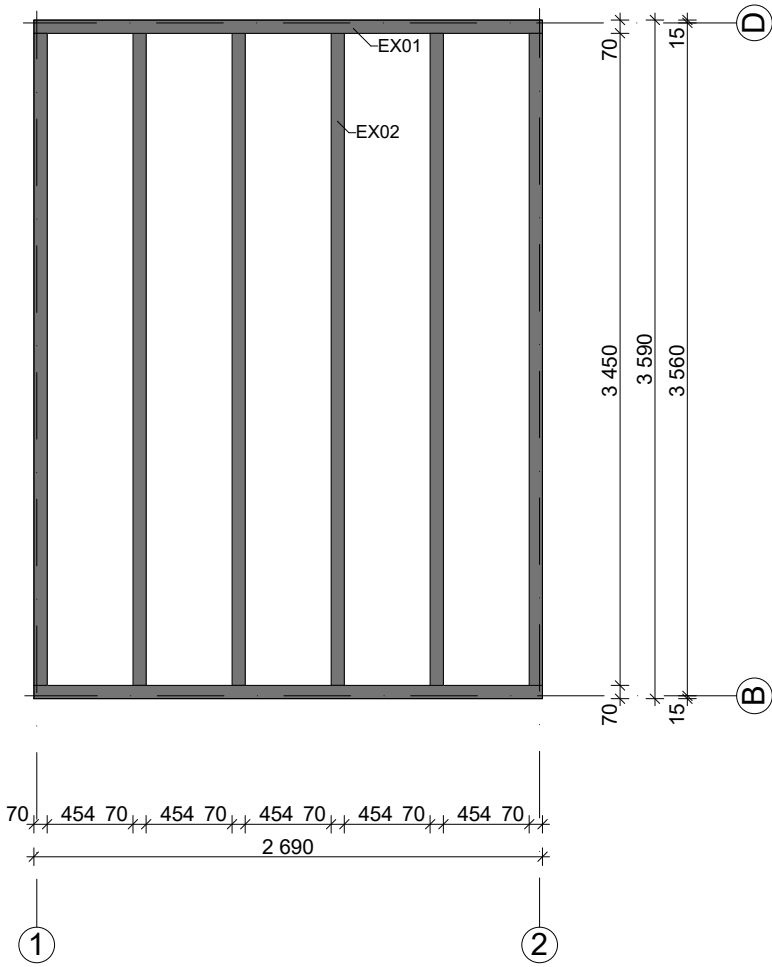

Bunkie Hudson 40

290 x 380 cm

270 x 360 cm

40 mm

- EN All dimensions are approximate
EE Kõik mõõdud on ligilähedased
DE Alle angegebenen Maße sind ca.-Maße
NL Alle maten zijn circa maten
NO Alle vedlagte mål er ca
ES Todas las dimensiones son aproximadas
PT Todas as dimensões são aproximadas
PL Wszystkie wymiary są przybliżone
IT Tutte le misure indicate sono circa
DK Alle angivne mål er ca.-mål
SE Samtliga mått är ungefärliga
FR Toutes les dimensions
fournies sont approximatives

Bunkie Hudson 40 mm / 290 x 380 cm

Bunkie Hudson 40 mm / 290 x 380 cm

Bunkie Hudson 40 mm / 355 x 435 cm - A; B

A-A

Bunkie Hudson 40 mm / 290 x 380 cm - C; D; LT

Bunkie Hudson 40 mm / 290 x 380 cm - 1; 2

B-B

2

Bunkie Hudson 40 mm / 290 x 380 cm

Bunkie Hudson 40 mm / 290 x 380 cm

Nr.		 mm	 mm	 x	
001				1340	1
002				350	1
003				2900	1
004				1340	8
005			350	26	
006			220	9	
007			2900	31	
008			3800	22	
009			3800	1	
010			1360	5	
011			958	8	
012			1660	1	
013				1860	1
014				2060	1
015				4700	1
016				4700	2
017				4700	2
018				4700	6
019				4800	2
020				4100	1
021				4300	1
022				4500	1
023				4700	1
024				2900	2
025				4800	2
LT1				2900	2
LT2				4800	4
LT3				4800	1
26				2900	2