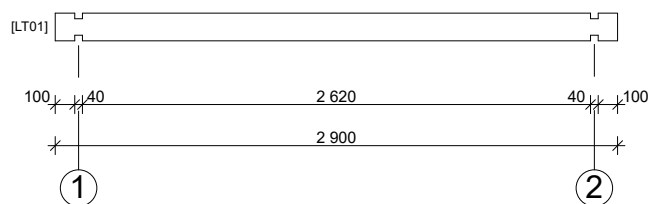

Bunkie Hudson 40

290 x 380 cm

270 x 360 cm

40 mm

- EN All dimensions are approximate
EE Kõik mõõdud on ligilähedased
DE Alle angegebenen Maße sind ca.-Maße
NL Alle maten zijn circa maten
NO Alle vedlagte mål er ca
ES Todas las dimensiones son aproximadas
PT Todas as dimensões são aproximadas
PL Wszystkie wymiary są przybliżone
IT Tutte le misure indicate sono circa
DK Alle angivne mål er ca.-mål
SE Samtliga mått är ungefärliga
FR Toutes les dimensions
fournies sont approximatives

Bunkie Hudson 40 mm / 290 x 380 cm

Bunkie Hudson 40 mm / 290 x 380 cm

Bunkie Hudson 40 mm / 355 x 435 cm - A; B

A-A

Bunkie Hudson 40 mm / 290 x 380 cm - C; D; LT

Bunkie Hudson 40 mm / 290 x 380 cm - 1; 2

B-B

2

Bunkie Hudson 40 mm / 290 x 380 cm

Bunkie Hudson 40 mm / 290 x 380 cm

Nr.		 mm	 mm	 x	
001				1340	1
002				350	1
003				2900	1
004				1340	8
005			350	26	
006			220	9	
007			2900	31	
008			3800	22	
009			3800	1	
010			1360	5	
011			958	8	
012			1660	1	
013				1860	1
014				2060	1
015				4700	1
016				4700	2
017				4700	2
018				4700	6
019				4800	2
020				4100	1
021				4300	1
022				4500	1
023				4700	1
024				2900	2
025				4800	2
LT1				2900	2
LT2				4800	4
LT3				4800	1
26				2900	2