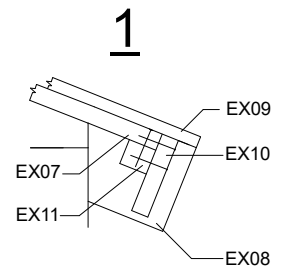

Bunkie Hudson 40

290 x 380 cm

270 x 360 cm

40 mm

- EN All dimensions are approximate
EE Kõik mõõdud on ligilähedased
DE Alle angegebenen Maße sind ca.-Maße
NL Alle maten zijn circa maten
NO Alle vedlagte mål er ca
ES Todas las dimensiones son aproximadas
PT Todas as dimensões são aproximadas
PL Wszystkie wymiary są przybliżone
IT Tutte le misure indicate sono circa
DK Alle angivne mål er ca.-mål
SE Samtliga mått är ungefärliga
FR Toutes les dimensions
fournies sont approximatives

Bunkie Hudson 40 mm / 290 x 380 cm

Bunkie Hudson 40 mm / 290 x 380 cm

Bunkie Hudson 40 mm / 355 x 435 cm - A; B

A-A

Bunkie Hudson 40 mm / 290 x 380 cm - C; D; LT

Bunkie Hudson 40 mm / 290 x 380 cm - 1; 2

B-B

2

Bunkie Hudson 40 mm / 290 x 380 cm

Bunkie Hudson 40 mm / 290 x 380 cm

Nr.		 mm	 mm	 x	
001				1340	1
002				350	1
003				2900	1
004				1340	8
005			350	26	
006			220	9	
007			2900	31	
008			3800	22	
009			3800	1	
010			1360	5	
011			958	8	
012			1660	1	
013				1860	1
014				2060	1
015				4700	1
016				4700	2
017				4700	2
018				4700	6
019				4800	2
020				4100	1
021				4300	1
022				4500	1
023				4700	1
024				2900	2
025				4800	2
LT1				2900	2
LT2				4800	4
LT3				4800	1
26				2900	2