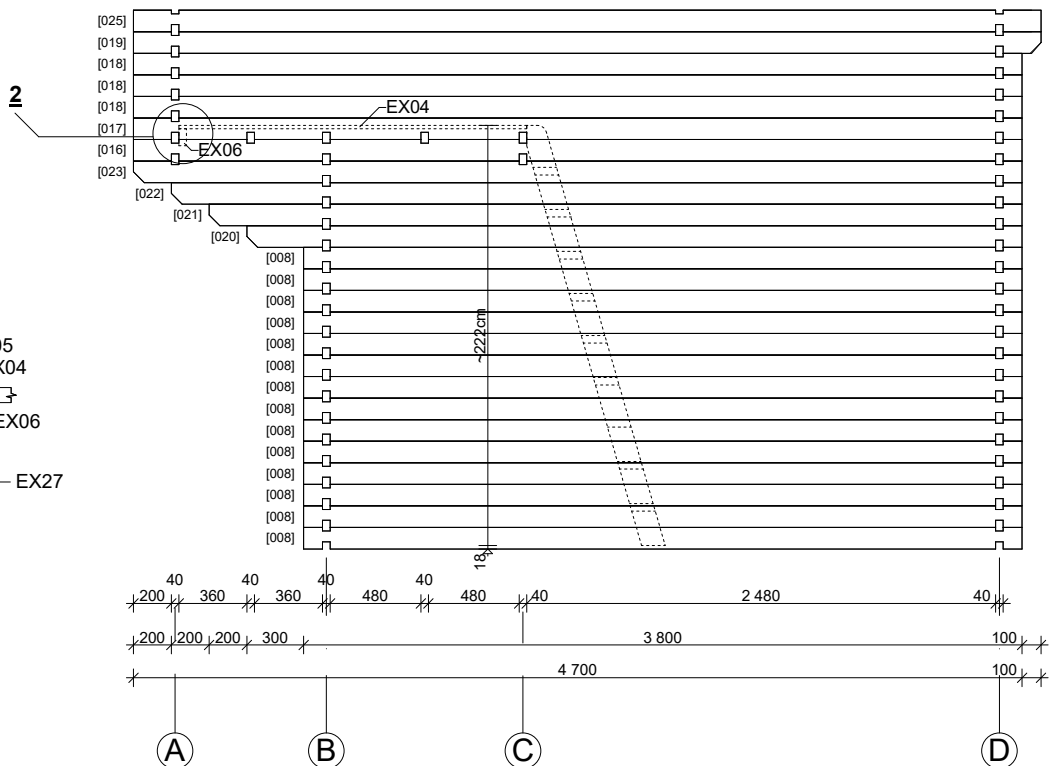

Bunkie Hudson 40

290 x 380 cm

270 x 360 cm

40 mm

- EN All dimensions are approximate
EE Kõik mõõdud on ligilähedased
DE Alle angegebenen Maße sind ca.-Maße
NL Alle maten zijn circa maten
NO Alle vedlagte mål er ca
ES Todas las dimensiones son aproximadas
PT Todas as dimensões são aproximadas
PL Wszystkie wymiary są przybliżone
IT Tutte le misure indicate sono circa
DK Alle angivne mål er ca.-mål
SE Samtliga mått är ungefärliga
FR Toutes les dimensions
fournies sont approximatives

Bunkie Hudson 40 mm / 290 x 380 cm

Bunkie Hudson 40 mm / 290 x 380 cm

Bunkie Hudson 40 mm / 355 x 435 cm - A; B

A-A

Bunkie Hudson 40 mm / 290 x 380 cm - C; D; LT

Bunkie Hudson 40 mm / 290 x 380 cm - 1; 2

B-B

2

Bunkie Hudson 40 mm / 290 x 380 cm

Bunkie Hudson 40 mm / 290 x 380 cm

Nr.		 mm	 mm	 x	
001				1340	1
002				350	1
003				2900	1
004				1340	8
005			350	26	
006			220	9	
007			2900	31	
008			3800	22	
009			3800	1	
010			1360	5	
011			958	8	
012			1660	1	
013				1860	1
014				2060	1
015				4700	1
016				4700	2
017				4700	2
018				4700	6
019				4800	2
020				4100	1
021				4300	1
022				4500	1
023				4700	1
024				2900	2
025				4800	2
LT1				2900	2
LT2				4800	4
LT3				4800	1
26				2900	2