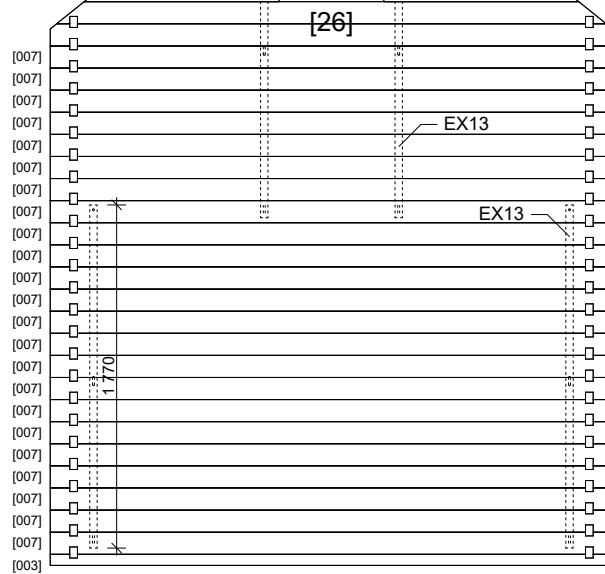

Bunkie Hudson 40

290 x 380 cm

270 x 360 cm

40 mm

- EN All dimensions are approximate
EE Kõik mõõdud on ligilähedased
DE Alle angegebenen Maße sind ca.-Maße
NL Alle maten zijn circa maten
NO Alle vedlagte mål er ca
ES Todas las dimensiones son aproximadas
PT Todas as dimensões são aproximadas
PL Wszystkie wymiary są przybliżone
IT Tutte le misure indicate sono circa
DK Alle angivne mål er ca.-mål
SE Samtliga mått är ungefärliga
FR Toutes les dimensions
fournies sont approximatives

Bunkie Hudson 40 mm / 290 x 380 cm

Bunkie Hudson 40 mm / 290 x 380 cm

Bunkie Hudson 40 mm / 355 x 435 cm - A; B

A-A

Bunkie Hudson 40 mm / 290 x 380 cm - C; D; LT

Bunkie Hudson 40 mm / 290 x 380 cm - 1; 2

B-B

2

Bunkie Hudson 40 mm / 290 x 380 cm

Bunkie Hudson 40 mm / 290 x 380 cm

Nr.		 mm	 mm	 x	
001				1340	1
002				350	1
003				2900	1
004				1340	8
005			350	26	
006			220	9	
007			2900	31	
008			3800	22	
009			3800	1	
010			1360	5	
011			958	8	
012			1660	1	
013				1860	1
014				2060	1
015				4700	1
016				4700	2
017				4700	2
018				4700	6
019				4800	2
020				4100	1
021				4300	1
022				4500	1
023				4700	1
024				2900	2
025				4800	2
LT1				2900	2
LT2				4800	4
LT3				4800	1
26				2900	2