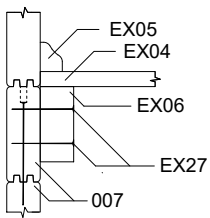

Bunkie Hudson 40

290 x 380 cm

270 x 360 cm

40 mm

- EN All dimensions are approximate
EE Kõik mõõdud on ligilähedased
DE Alle angegebenen Maße sind ca.-Maße
NL Alle maten zijn circa maten
NO Alle vedlagte mål er ca
ES Todas las dimensiones son aproximadas
PT Todas as dimensões são aproximadas
PL Wszystkie wymiary są przybliżone
IT Tutte le misure indicate sono circa
DK Alle angivne mål er ca.-mål
SE Samtliga mått är ungefärliga
FR Toutes les dimensions
fournies sont approximatives

Bunkie Hudson 40 mm / 290 x 380 cm

Bunkie Hudson 40 mm / 290 x 380 cm

Bunkie Hudson 40 mm / 355 x 435 cm - A; B

A-A

Bunkie Hudson 40 mm / 290 x 380 cm - C; D; LT

Bunkie Hudson 40 mm / 290 x 380 cm - 1; 2

B-B

2

Bunkie Hudson 40 mm / 290 x 380 cm

Bunkie Hudson 40 mm / 290 x 380 cm

Nr.		 mm	 mm	 x	
001				1340	1
002				350	1
003				2900	1
004				1340	8
005			350	26	
006			220	9	
007			2900	31	
008			3800	22	
009			3800	1	
010			1360	5	
011			958	8	
012			1660	1	
013				1860	1
014				2060	1
015				4700	1
016				4700	2
017				4700	2
018				4700	6
019				4800	2
020				4100	1
021				4300	1
022				4500	1
023				4700	1
024				2900	2
025				4800	2
LT1				2900	2
LT2				4800	4
LT3				4800	1
26				2900	2