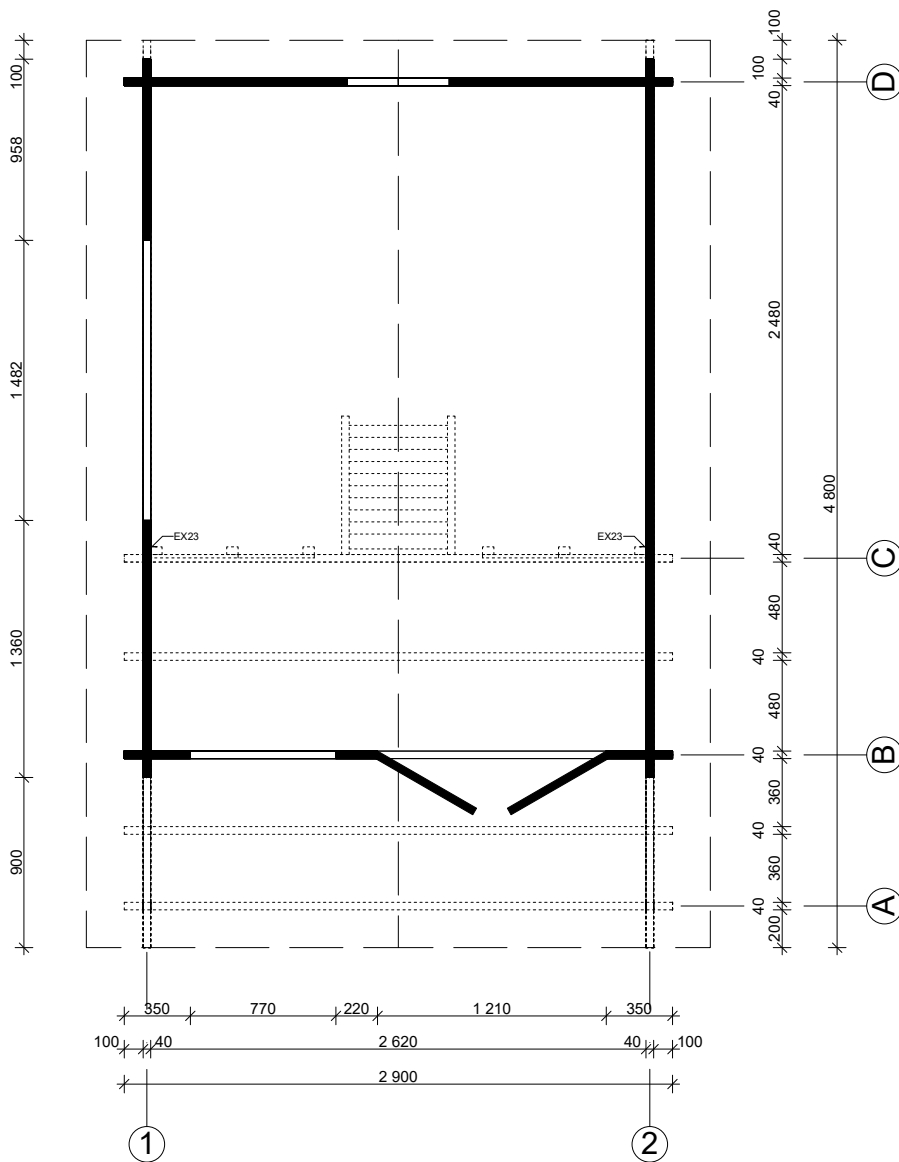

Bunkie Hudson 40

290 x 380 cm

270 x 360 cm

40 mm

- EN All dimensions are approximate
EE Kõik mõõdud on ligilähedased
DE Alle angegebenen Maße sind ca.-Maße
NL Alle maten zijn circa maten
NO Alle vedlagte mål er ca
ES Todas las dimensiones son aproximadas
PT Todas as dimensões são aproximadas
PL Wszystkie wymiary są przybliżone
IT Tutte le misure indicate sono circa
DK Alle angivne mål er ca.-mål
SE Samtliga mått är ungefärliga
FR Toutes les dimensions
fournies sont approximatives

Bunkie Hudson 40 mm / 290 x 380 cm

Bunkie Hudson 40 mm / 290 x 380 cm

Bunkie Hudson 40 mm / 355 x 435 cm - A; B

A-A

Bunkie Hudson 40 mm / 290 x 380 cm - C; D; LT

Bunkie Hudson 40 mm / 290 x 380 cm - 1; 2

B-B

2

Bunkie Hudson 40 mm / 290 x 380 cm

Bunkie Hudson 40 mm / 290 x 380 cm

Nr.		 mm	 mm	 x	
001				1340	1
002				350	1
003				2900	1
004				1340	8
005			350	26	
006			220	9	
007			2900	31	
008			3800	22	
009			3800	1	
010			1360	5	
011			958	8	
012			1660	1	
013				1860	1
014				2060	1
015				4700	1
016				4700	2
017				4700	2
018				4700	6
019				4800	2
020				4100	1
021				4300	1
022				4500	1
023				4700	1
024				2900	2
025				4800	2
LT1				2900	2
LT2				4800	4
LT3				4800	1
26				2900	2