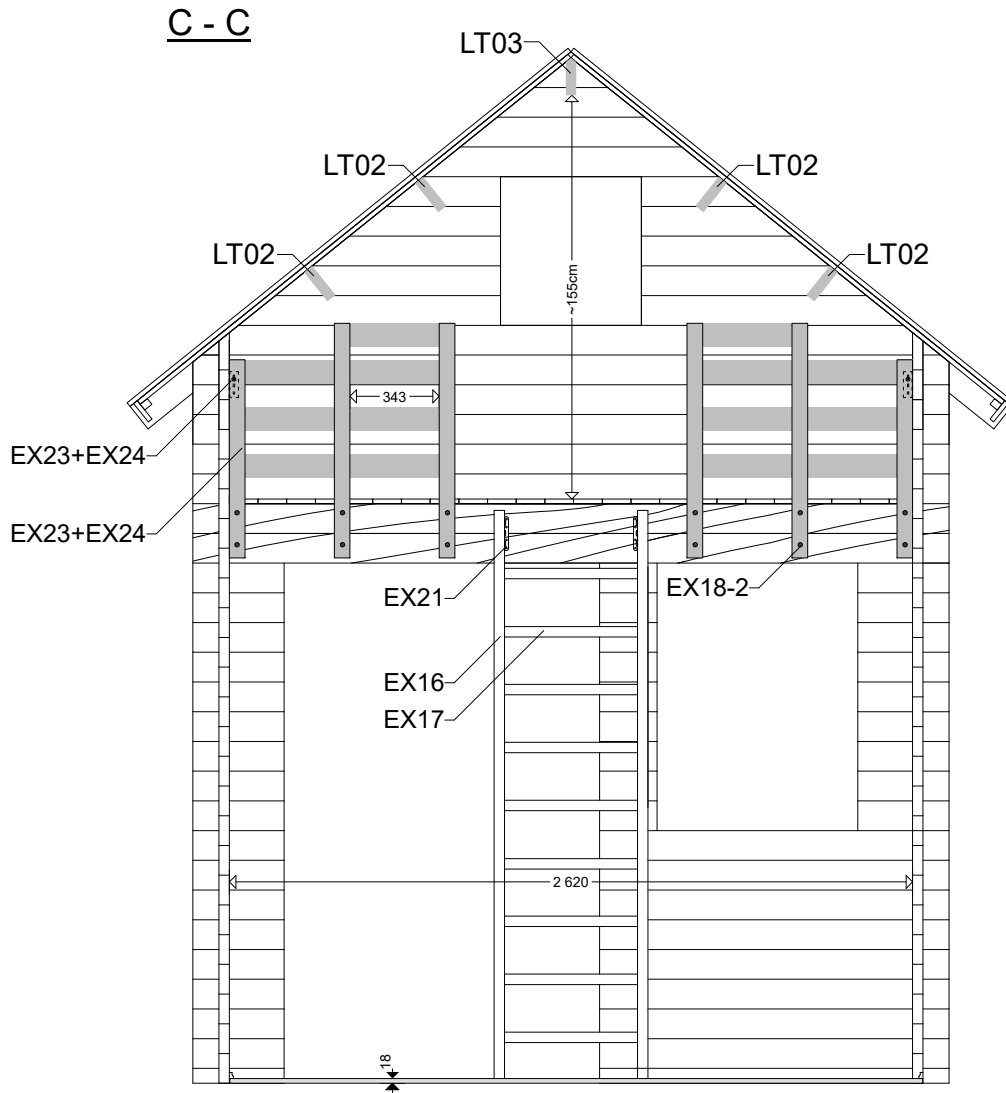

Bunkie Hudson 40

290 x 380 cm

270 x 360 cm

40 mm

- EN All dimensions are approximate
EE Kõik mõõdud on ligilähedased
DE Alle angegebenen Maße sind ca.-Maße
NL Alle maten zijn circa maten
NO Alle vedlagte mål er ca
ES Todas las dimensiones son aproximadas
PT Todas as dimensões são aproximadas
PL Wszystkie wymiary są przybliżone
IT Tutte le misure indicate sono circa
DK Alle angivne mål er ca.-mål
SE Samtliga mått är ungefärliga
FR Toutes les dimensions
fournies sont approximatives

Bunkie Hudson 40 mm / 290 x 380 cm

Bunkie Hudson 40 mm / 290 x 380 cm

Bunkie Hudson 40 mm / 355 x 435 cm - A; B

A-A

Bunkie Hudson 40 mm / 290 x 380 cm - C; D; LT

Bunkie Hudson 40 mm / 290 x 380 cm - 1; 2

B-B

2

Bunkie Hudson 40 mm / 290 x 380 cm

Bunkie Hudson 40 mm / 290 x 380 cm

Nr.		 mm	 mm	 x	
001				1340	1
002				350	1
003				2900	1
004				1340	8
005			350	26	
006			220	9	
007			2900	31	
008			3800	22	
009			3800	1	
010			1360	5	
011			958	8	
012			1660	1	
013				1860	1
014				2060	1
015				4700	1
016				4700	2
017				4700	2
018				4700	6
019				4800	2
020				4100	1
021				4300	1
022				4500	1
023				4700	1
024				2900	2
025				4800	2
LT1				2900	2
LT2				4800	4
LT3				4800	1
26				2900	2