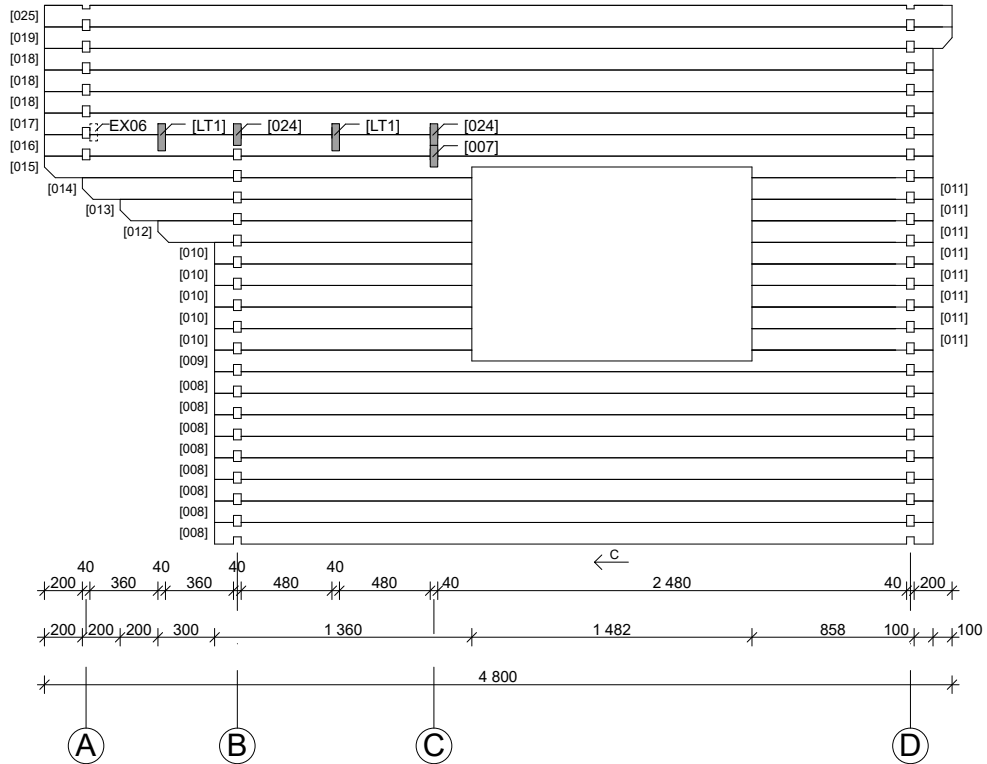

Bunkie Hudson 40

290 x 380 cm

270 x 360 cm

40 mm

- EN All dimensions are approximate
EE Kõik mõõdud on ligilähedased
DE Alle angegebenen Maße sind ca.-Maße
NL Alle maten zijn circa maten
NO Alle vedlagte mål er ca
ES Todas las dimensiones son aproximadas
PT Todas as dimensões são aproximadas
PL Wszystkie wymiary są przybliżone
IT Tutte le misure indicate sono circa
DK Alle angivne mål er ca.-mål
SE Samtliga mått är ungefärliga
FR Toutes les dimensions
fournies sont approximatives

Bunkie Hudson 40 mm / 290 x 380 cm

Bunkie Hudson 40 mm / 290 x 380 cm

Bunkie Hudson 40 mm / 355 x 435 cm - A; B

A-A

Bunkie Hudson 40 mm / 290 x 380 cm - C; D; LT

Bunkie Hudson 40 mm / 290 x 380 cm - 1; 2

B-B

2

Bunkie Hudson 40 mm / 290 x 380 cm

Bunkie Hudson 40 mm / 290 x 380 cm

Nr.		 mm	 mm	 x	
001				1340	1
002				350	1
003				2900	1
004				1340	8
005			350	26	
006			220	9	
007			2900	31	
008			3800	22	
009			3800	1	
010			1360	5	
011			958	8	
012			1660	1	
013				1860	1
014				2060	1
015				4700	1
016				4700	2
017				4700	2
018				4700	6
019				4800	2
020				4100	1
021				4300	1
022				4500	1
023				4700	1
024				2900	2
025				4800	2
LT1				2900	2
LT2				4800	4
LT3				4800	1
26				2900	2