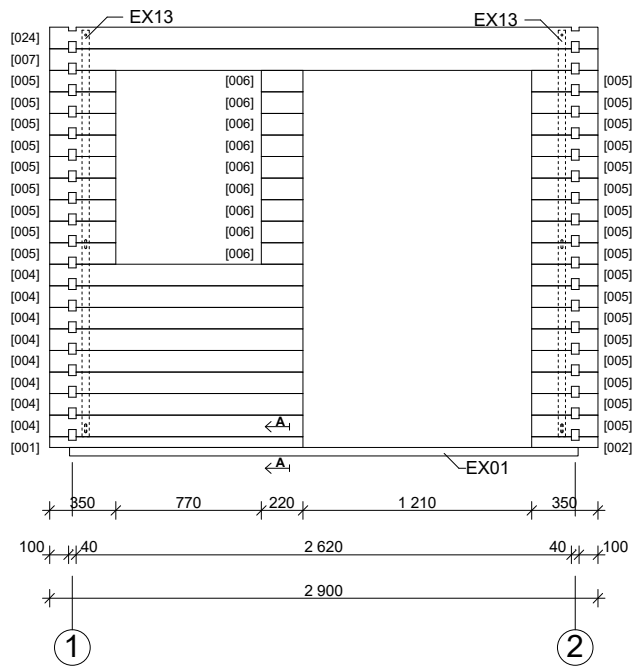

Bunkie Hudson 40

290 x 380 cm

270 x 360 cm

40 mm

- EN All dimensions are approximate
EE Kõik mõõdud on ligilähedased
DE Alle angegebenen Maße sind ca.-Maße
NL Alle maten zijn circa maten
NO Alle vedlagte mål er ca
ES Todas las dimensiones son aproximadas
PT Todas as dimensões são aproximadas
PL Wszystkie wymiary są przybliżone
IT Tutte le misure indicate sono circa
DK Alle angivne mål er ca.-mål
SE Samtliga mått är ungefärliga
FR Toutes les dimensions
fournies sont approximatives

Bunkie Hudson 40 mm / 290 x 380 cm

Bunkie Hudson 40 mm / 290 x 380 cm

Bunkie Hudson 40 mm / 355 x 435 cm - A; B

A-A

Bunkie Hudson 40 mm / 290 x 380 cm - C; D; LT

Bunkie Hudson 40 mm / 290 x 380 cm - 1; 2

B-B

2

Bunkie Hudson 40 mm / 290 x 380 cm

Bunkie Hudson 40 mm / 290 x 380 cm

Nr.		 mm	 mm	 x	
001				1340	1
002				350	1
003				2900	1
004				1340	8
005			350	26	
006			220	9	
007			2900	31	
008			3800	22	
009			3800	1	
010			1360	5	
011			958	8	
012			1660	1	
013				1860	1
014				2060	1
015				4700	1
016				4700	2
017				4700	2
018				4700	6
019				4800	2
020				4100	1
021				4300	1
022				4500	1
023				4700	1
024				2900	2
025				4800	2
LT1				2900	2
LT2				4800	4
LT3				4800	1
26				2900	2