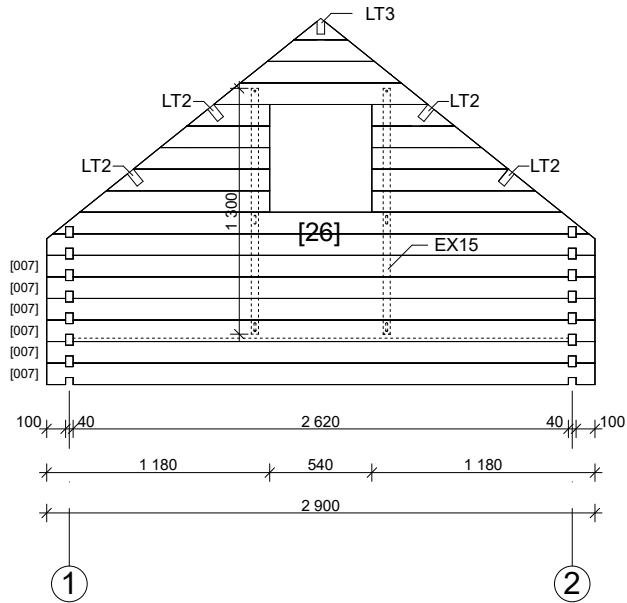

Bunkie Hudson 40

290 x 380 cm

270 x 360 cm

40 mm

- EN All dimensions are approximate
EE Kõik mõõdud on ligilähedased
DE Alle angegebenen Maße sind ca.-Maße
NL Alle maten zijn circa maten
NO Alle vedlagte mål er ca
ES Todas las dimensiones son aproximadas
PT Todas as dimensões são aproximadas
PL Wszystkie wymiary są przybliżone
IT Tutte le misure indicate sono circa
DK Alle angivne mål er ca.-mål
SE Samtliga mått är ungefärliga
FR Toutes les dimensions
fournies sont approximatives

Bunkie Hudson 40 mm / 290 x 380 cm

Bunkie Hudson 40 mm / 290 x 380 cm

Bunkie Hudson 40 mm / 355 x 435 cm - A; B

A-A

Bunkie Hudson 40 mm / 290 x 380 cm - C; D; LT

Bunkie Hudson 40 mm / 290 x 380 cm - 1; 2

B-B

2

Bunkie Hudson 40 mm / 290 x 380 cm

Bunkie Hudson 40 mm / 290 x 380 cm

Nr.		 mm	 mm	 x	
001				1340	1
002				350	1
003				2900	1
004				1340	8
005			350	26	
006			220	9	
007			2900	31	
008			3800	22	
009			3800	1	
010			1360	5	
011			958	8	
012			1660	1	
013				1860	1
014				2060	1
015				4700	1
016				4700	2
017				4700	2
018				4700	6
019				4800	2
020				4100	1
021				4300	1
022				4500	1
023				4700	1
024				2900	2
025				4800	2
LT1				2900	2
LT2				4800	4
LT3				4800	1
26				2900	2