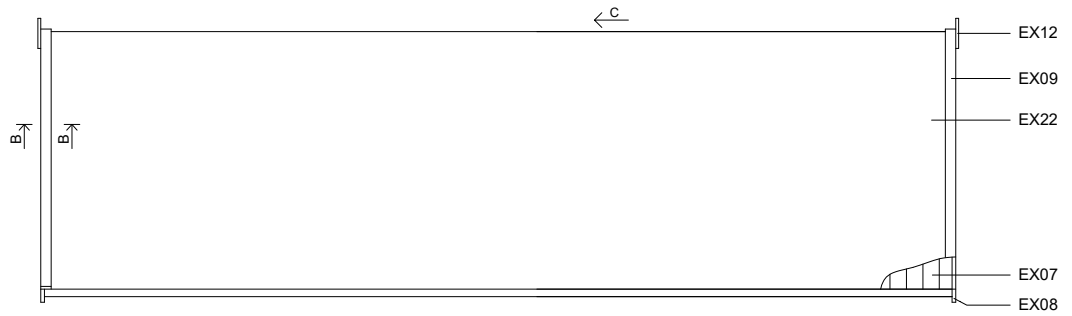

Bunkie Hudson 40

290 x 380 cm

270 x 360 cm

40 mm

- EN All dimensions are approximate
EE Kõik mõõdud on ligilähedased
DE Alle angegebenen Maße sind ca.-Maße
NL Alle maten zijn circa maten
NO Alle vedlagte mål er ca
ES Todas las dimensiones son aproximadas
PT Todas as dimensões são aproximadas
PL Wszystkie wymiary są przybliżone
IT Tutte le misure indicate sono circa
DK Alle angivne mål er ca.-mål
SE Samtliga mått är ungefärliga
FR Toutes les dimensions
fournies sont approximatives

Bunkie Hudson 40 mm / 290 x 380 cm

Bunkie Hudson 40 mm / 290 x 380 cm

Bunkie Hudson 40 mm / 355 x 435 cm - A; B

A-A

Bunkie Hudson 40 mm / 290 x 380 cm - C; D; LT

Bunkie Hudson 40 mm / 290 x 380 cm - 1; 2

B-B

2

Bunkie Hudson 40 mm / 290 x 380 cm

Bunkie Hudson 40 mm / 290 x 380 cm

Nr.		 mm	 mm	 x	
001				1340	1
002				350	1
003				2900	1
004				1340	8
005			350	26	
006			220	9	
007			2900	31	
008			3800	22	
009			3800	1	
010			1360	5	
011			958	8	
012			1660	1	
013				1860	1
014				2060	1
015				4700	1
016				4700	2
017				4700	2
018				4700	6
019				4800	2
020				4100	1
021				4300	1
022				4500	1
023				4700	1
024				2900	2
025				4800	2
LT1				2900	2
LT2				4800	4
LT3				4800	1
26				2900	2